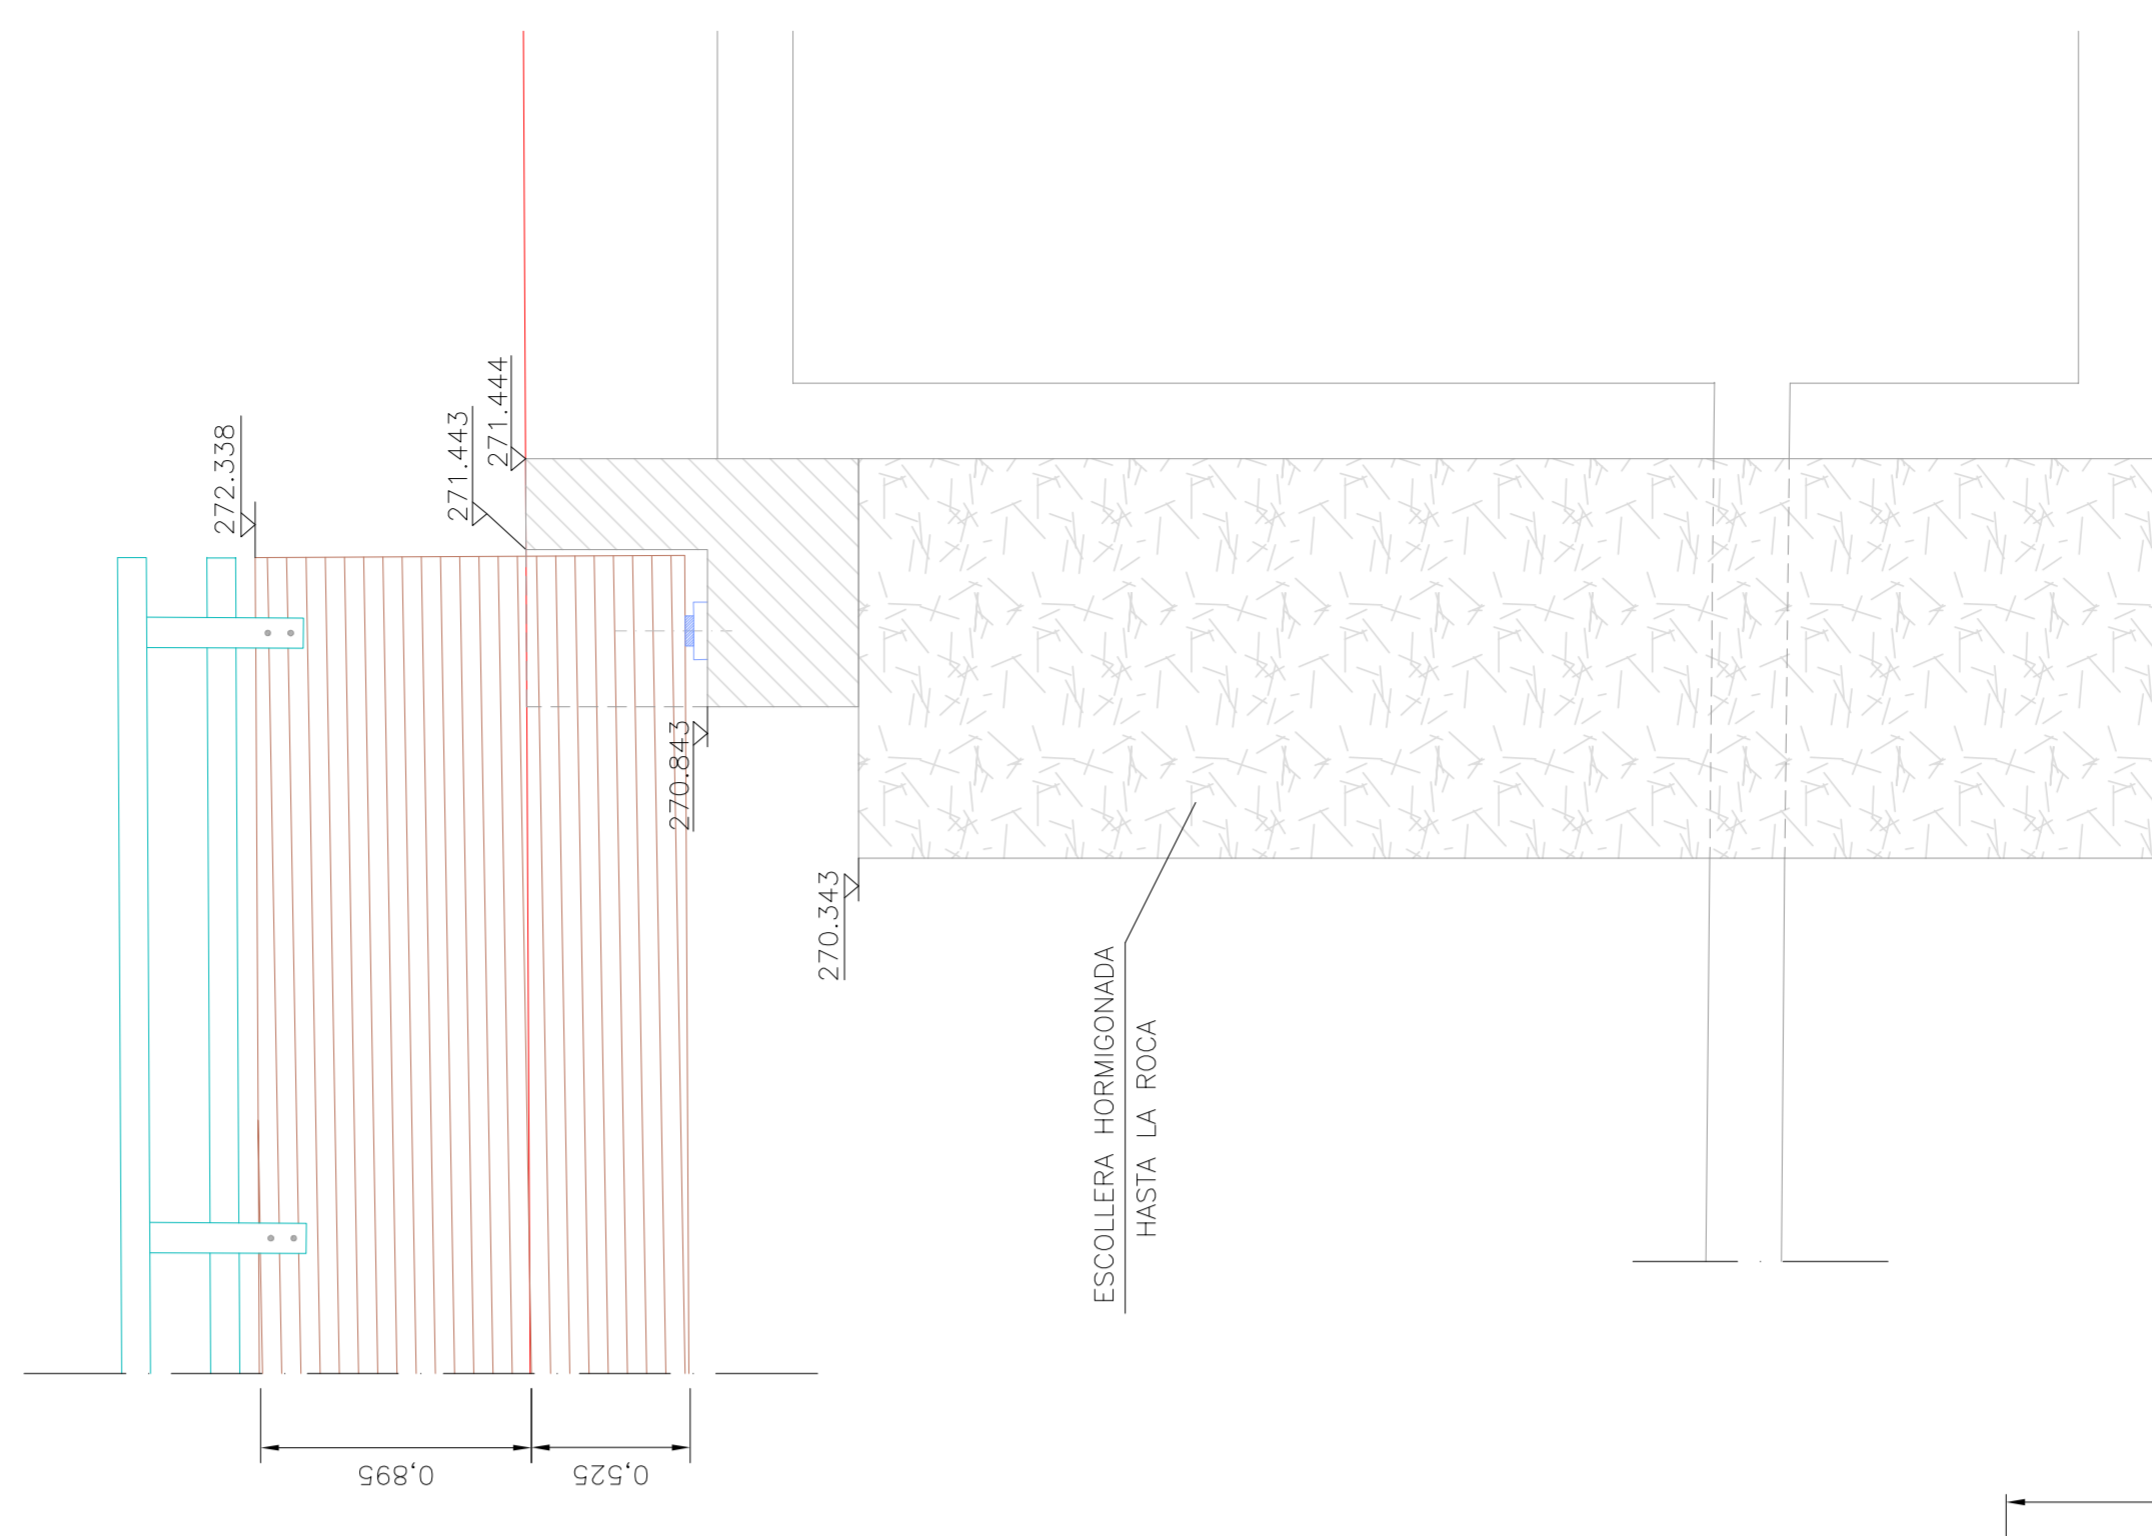

PLANTA GENERAL PASARELA 1

E: 1/200

DETALLE VIGA CABECERO IZQ.

E: 1/50

DETALLE VIGA CABECERO DRCHO.

E: 1/50

ALZADO

E: 1/200

SECCIÓN A-A

E: 1/50

PLANTA

E: 1/100