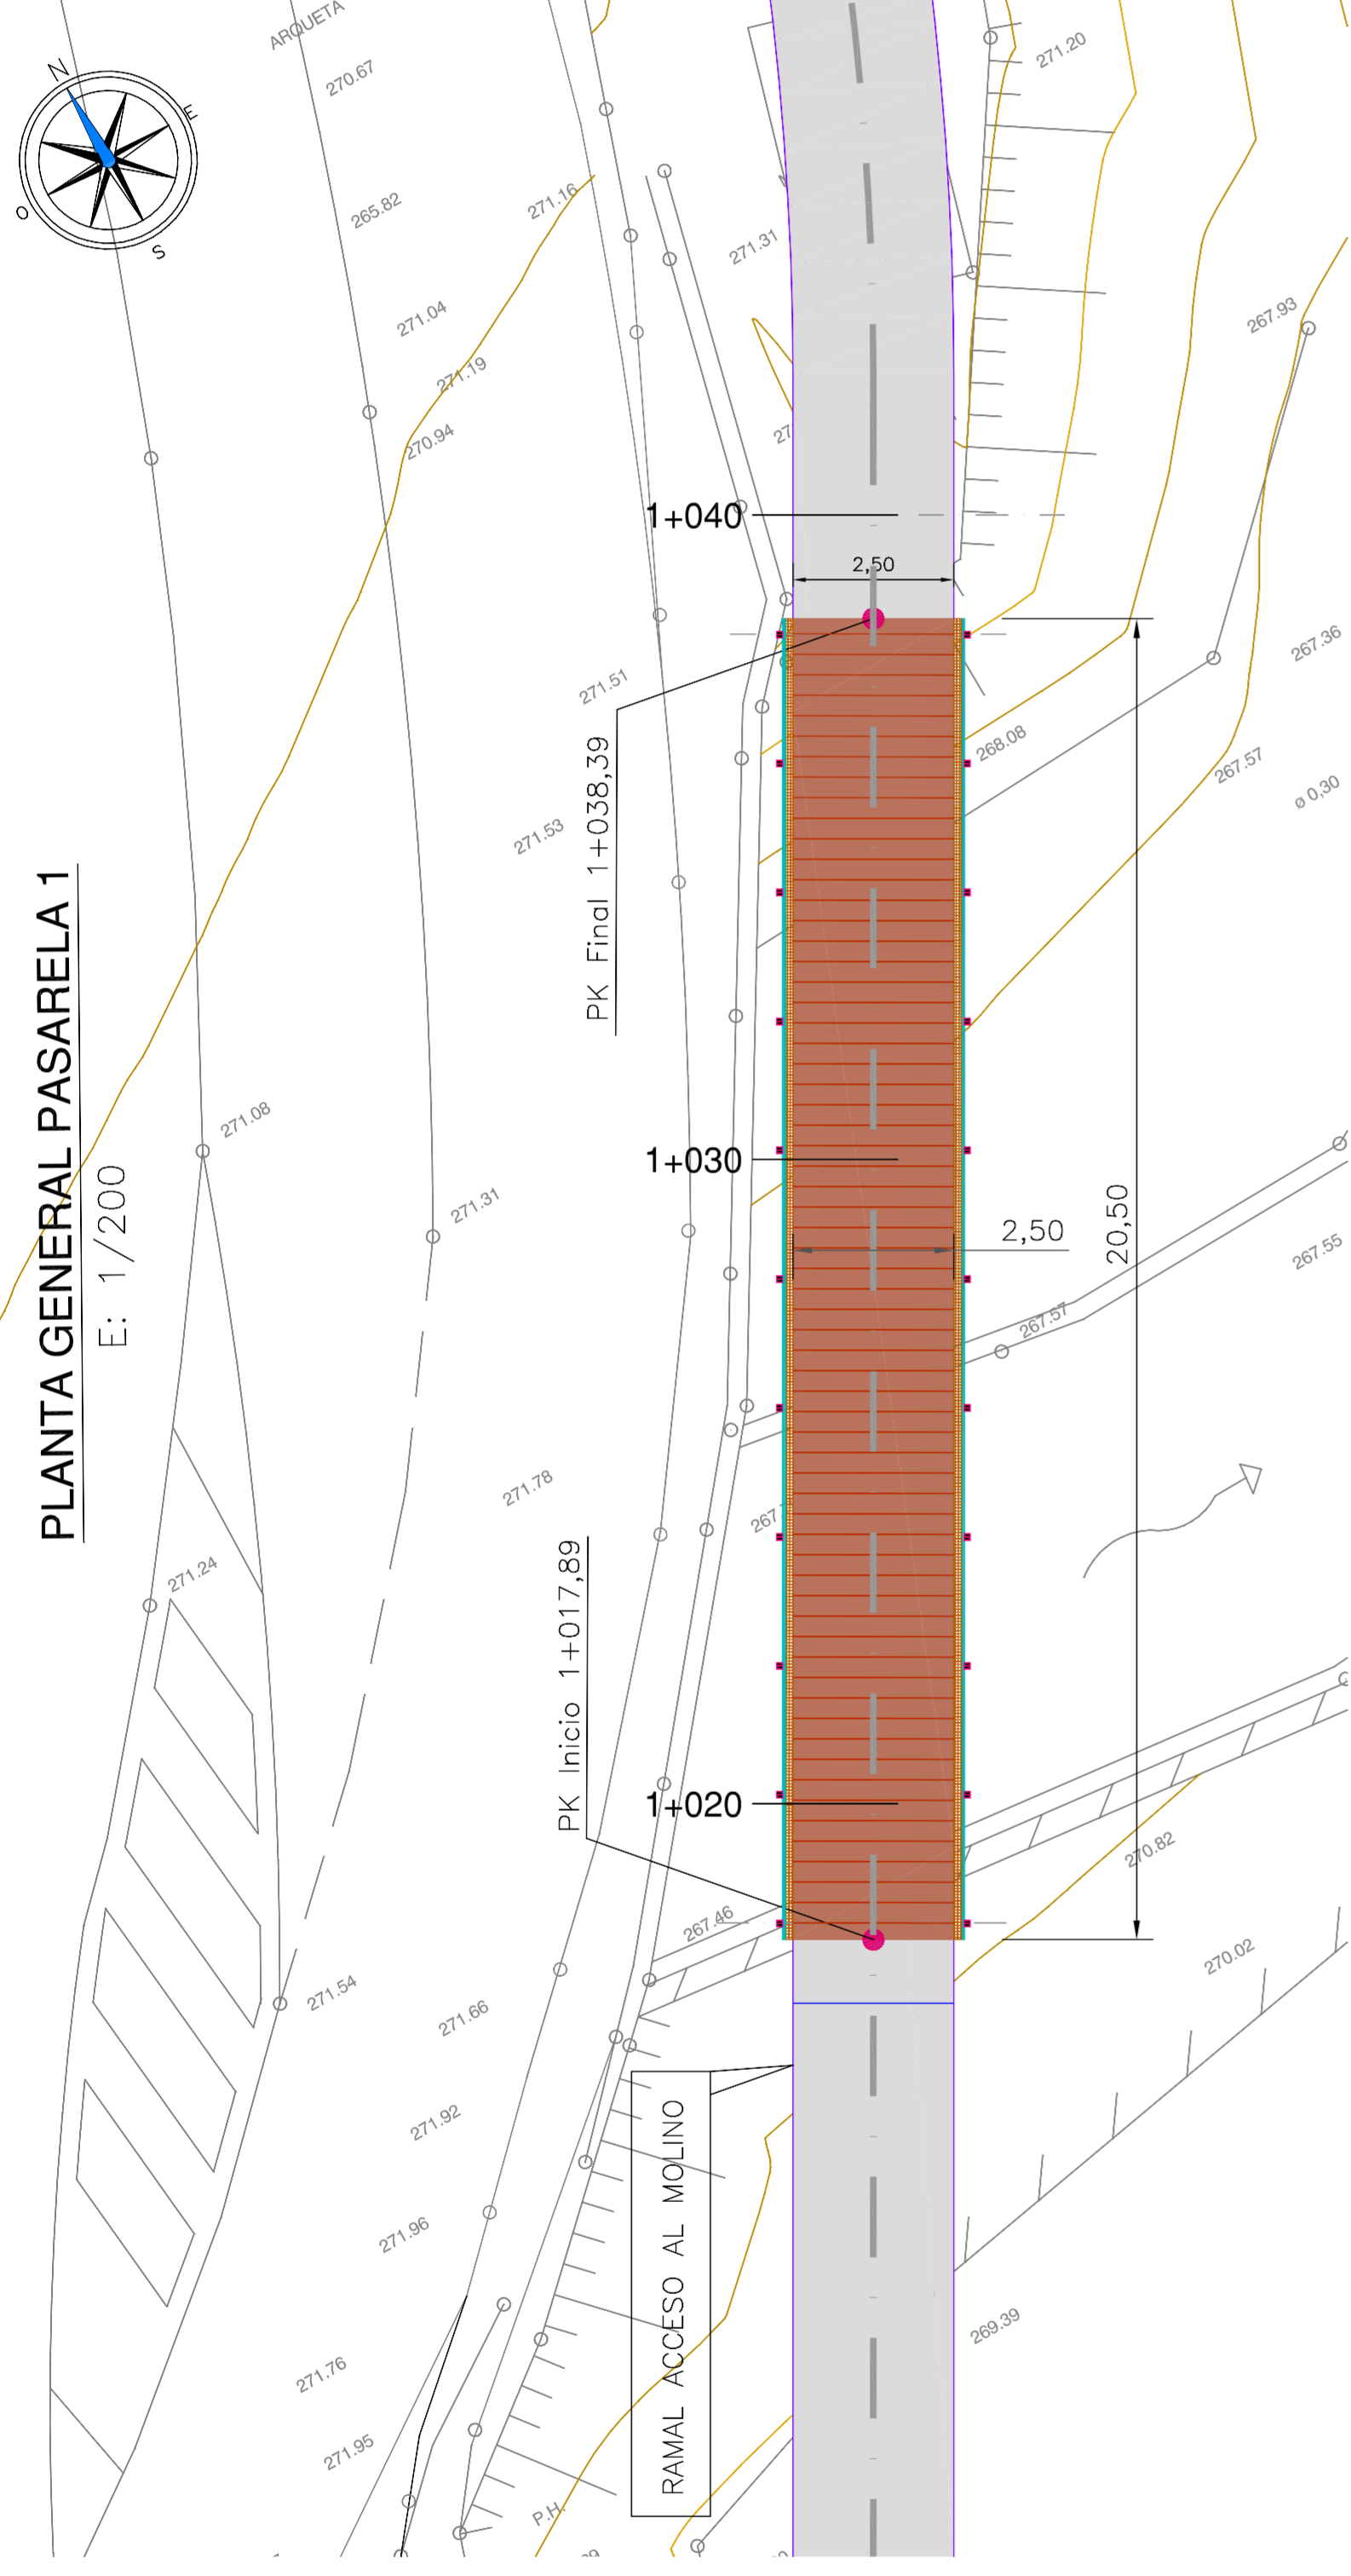

PLANTA GENERAL PASARELA 1

E: 1/200

DETALLE VIGA CABECERO IZQ.

E: 1/50

DETALLE VIGA CABECERO DRCHO.

E: 1/50

ALZADO

E: 1/200

SECCIÓN A-A

E: 1/50

PLANTA

E: 1/100