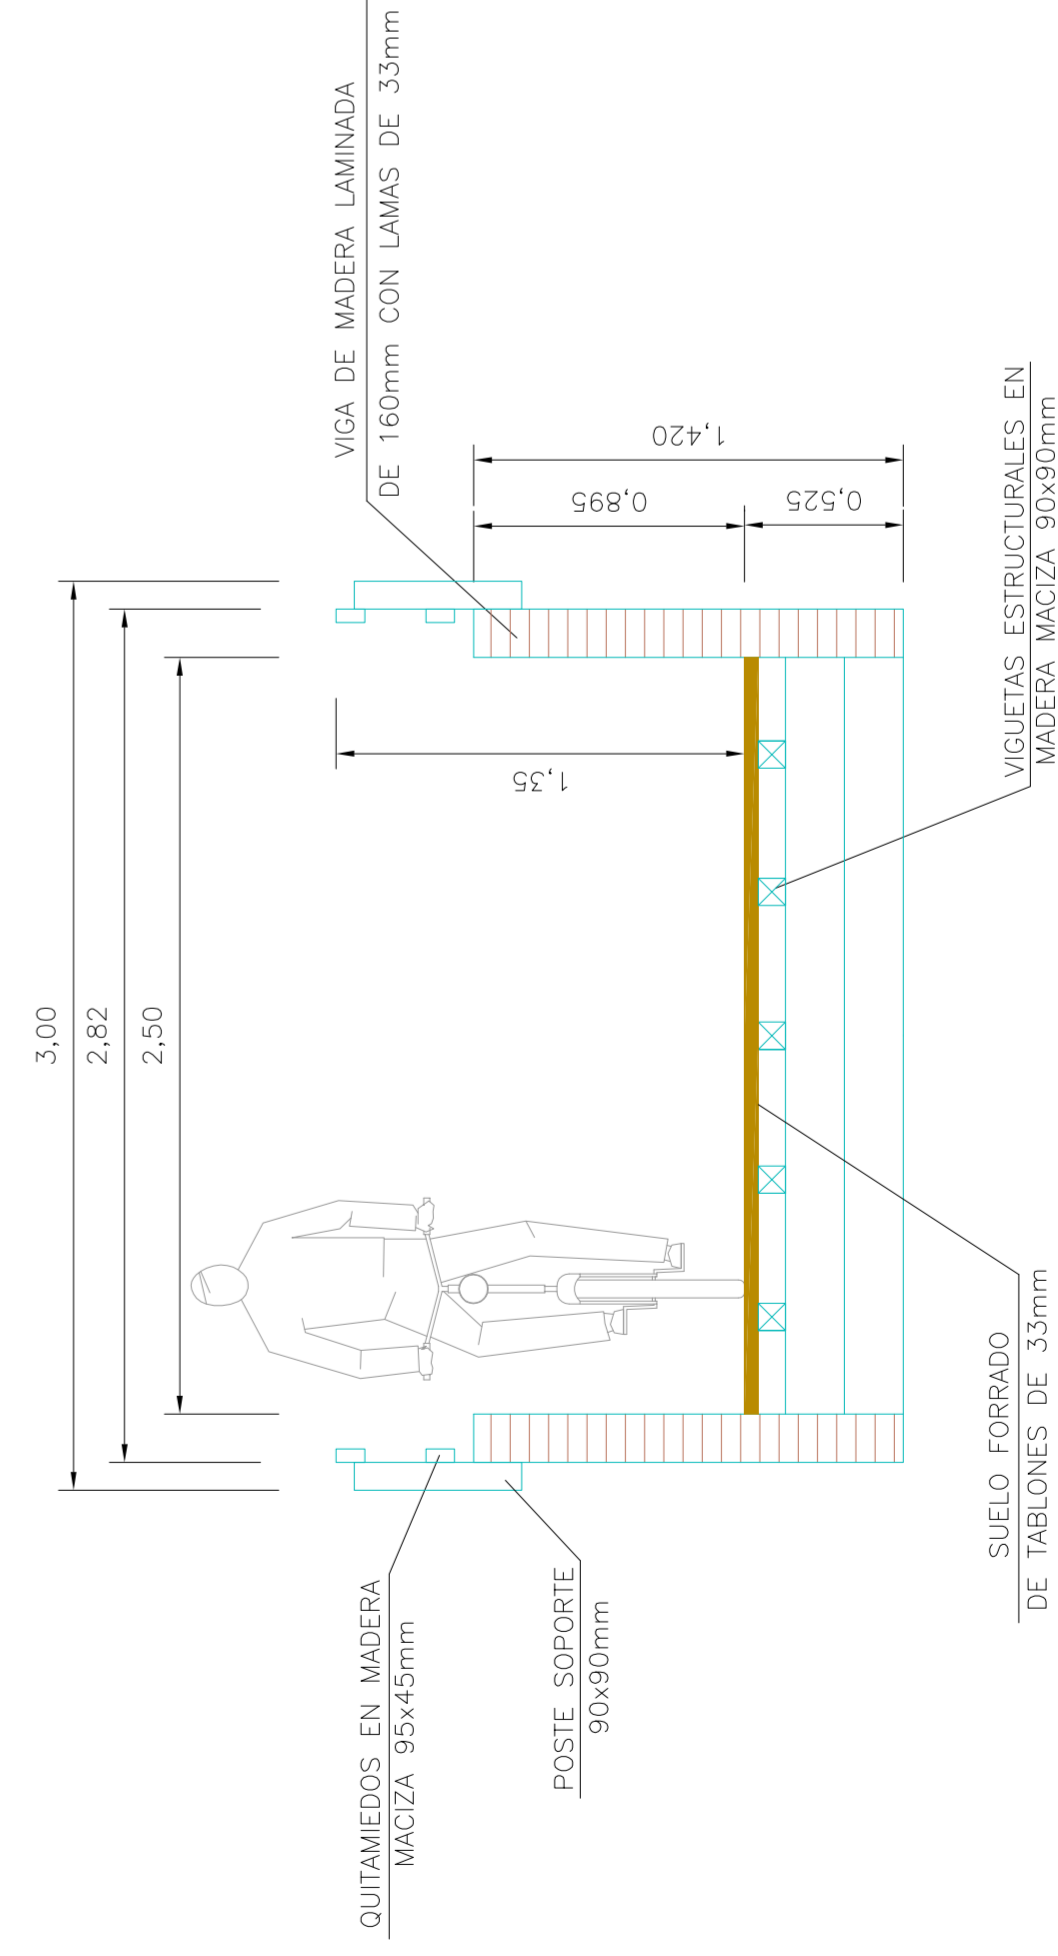

PLANTA GENERAL PASARELA 1

E: 1/200

DETALLE VIGA CABECERO IZQ.

E: 1/50

DETALLE VIGA CABECERO DRCHO.

E: 1/50

ALZADO

E: 1/200

SECCIÓN A-A

E: 1/50

PLANTA

E: 1/100