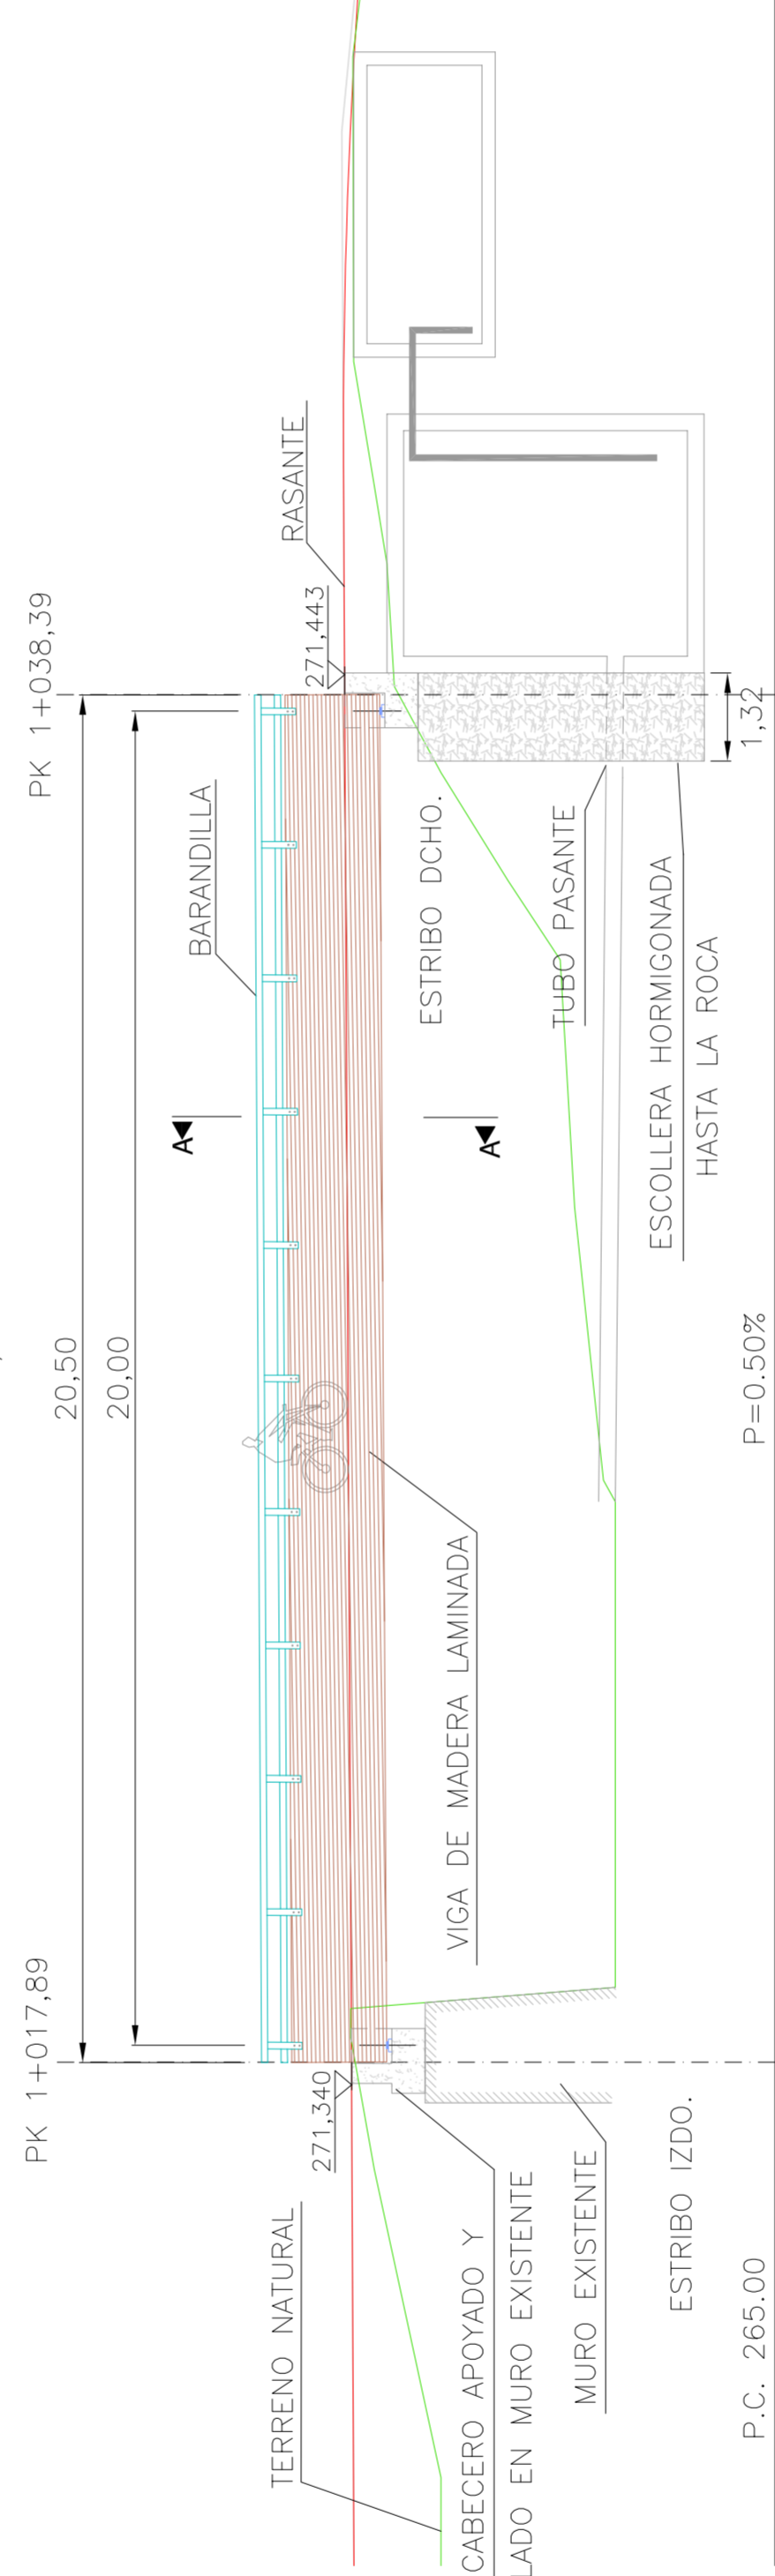

PLANTA GENERAL PASARELA 1

E: 1/200

DETALLE VIGA CABECERO IZQ.

E: 1/50

DETALLE VIGA CABECERO DRCHO.

E: 1/50

ALZADO

E: 1/200

SECCIÓN A-A

E: 1/50

PLANTA

E: 1/100