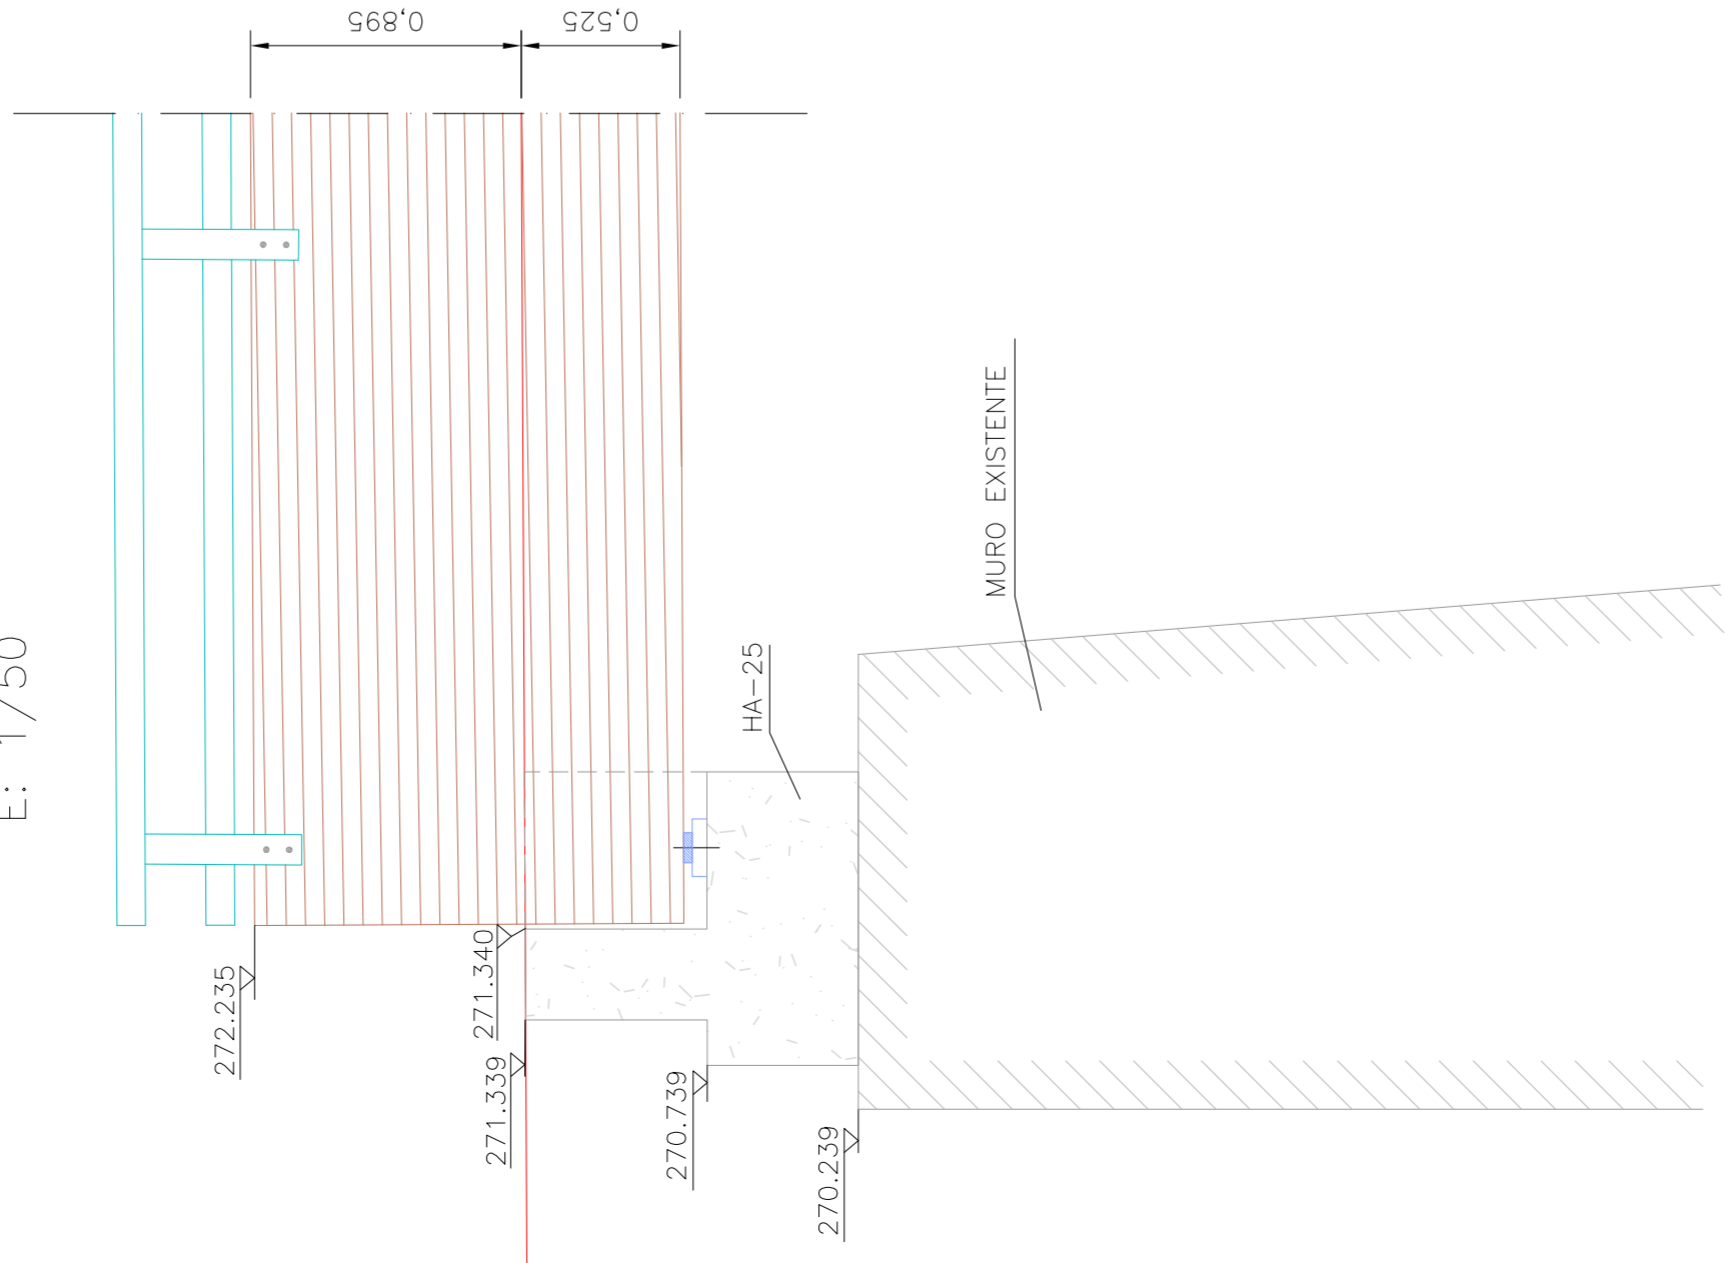

PLANTA GENERAL PASARELA 1

E: 1/200

DETALLE VIGA CABECERO IZQ.

E: 1/50

DETALLE VIGA CABECERO DRCHO.

E: 1/50

ALZADO

E: 1/200

SECCIÓN A-A

E: 1/50

PLANTA

E: 1/100